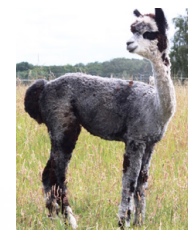

# Stammbaum Remus

**Remus Lupin**  
\*19.5.2021

Vater: ASM Rodrigo

Vater:  
CH12 Precious Bolero

Mutter:  
ASM Rosilla

Mutter: Ginny Weasley

Vater:  
AAA Indigo Blue  
(grau, multicolor)

Mutter:  
CLA Beauty Bell